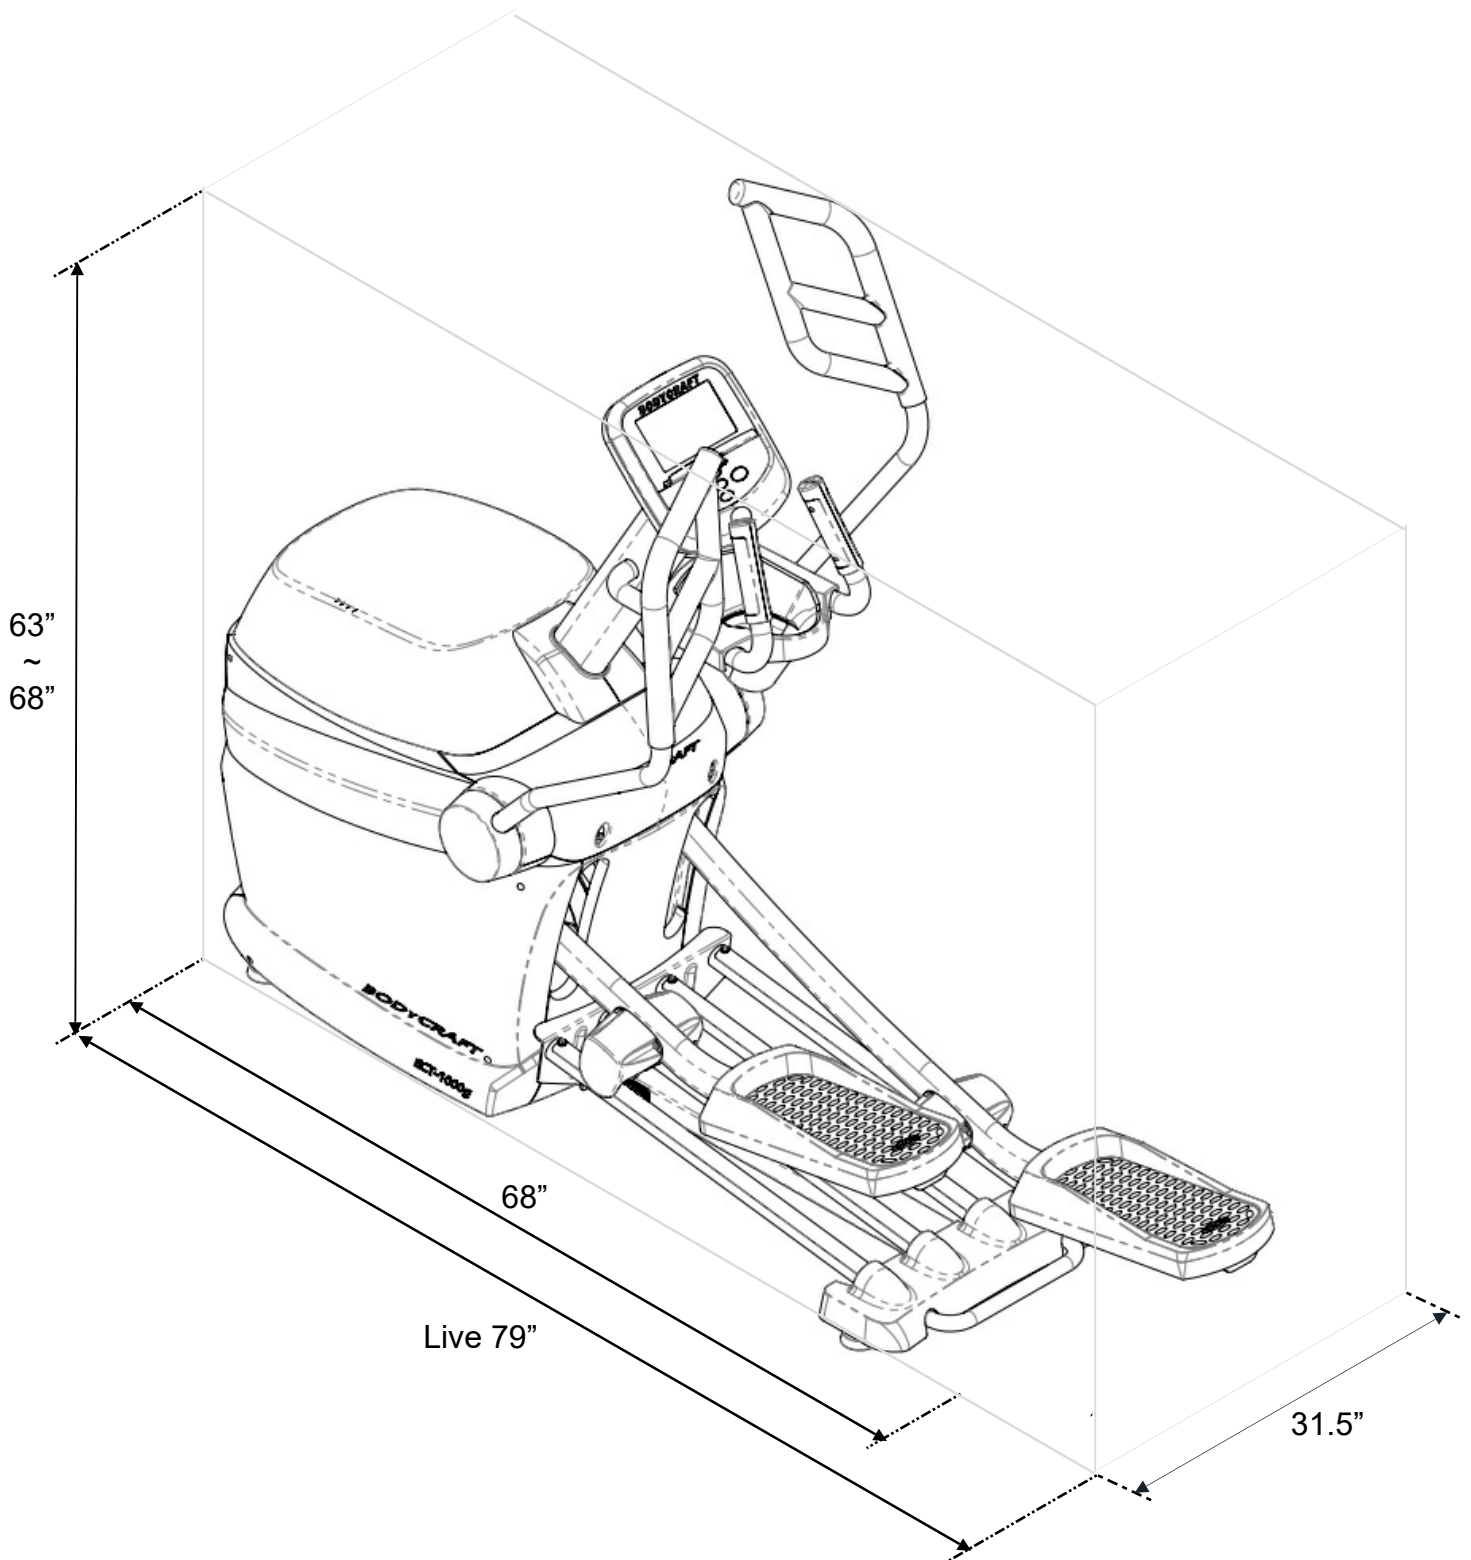

# BODYCRAFT

## ECT1000g-EC1K

### Product Dimensions

Assembled Dimensions: 68"L x 31.5"W x 63"H

Live Dimensions: 79"L x 31.5"W x 68"H